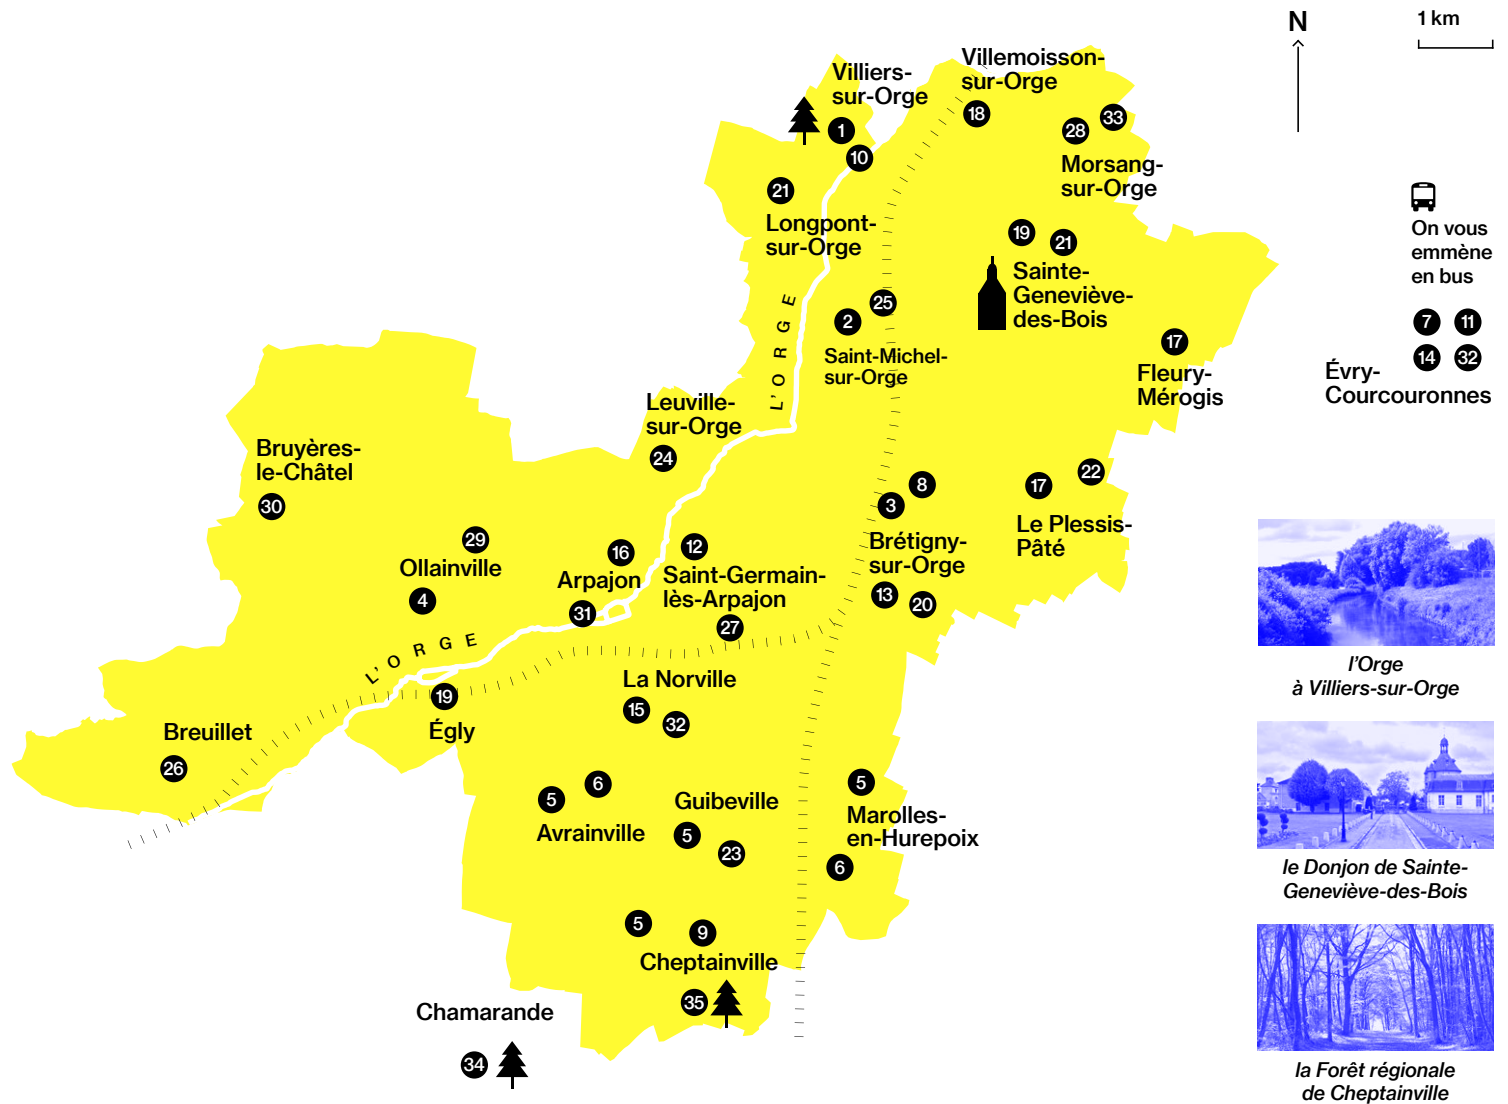

théâtre brétigny

scène conventionnée
d'intérêt national
établissement
de Cœur d'Essonne
Agglomération

24

25

saïson nomade
saïson nomade
saïson nomade

théâtre brétigny

En toutes saisons, le Théâtre Brétigny en travaux suit le chant des oiseaux. Il se déploie dans les 21 communes de Cœur d'Essonne Agglomération entre ville et campagne et renforce ses liens avec June events, la Scène Nationale de l'Essonne et le Domaine départemental de Chamarande.

 billetterie
6 rue de la Tour
face au Donjon
Sainte-Geneviève-des-Bois

 spectacles
 spectacles en plein air

Cœur d'Essonne Agglomération
Communes 21
Population 203 528 hab.
Densité 1534 hab./km²
Superficie 132,70 km²